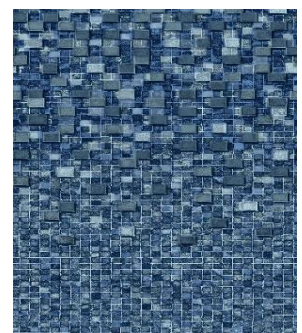

Toile - Liner / 2020 / Piscine Hors-terre

ST-PAUL
Accroché / Bead

GREAT-LAKES
Accroché / Bead

ROYAL MOUNT
Accroché / Bead

Europa 52''
Accroché / Bead

Fieldstone 48-52-54''
Accroché / Bead

Lakota 52''
Accroché

Palazzo 52''
Accroché / Bead

Tundra
Accroché 52''

Princetown 52''
Accroché / Bead

Brighton 52''
Accroché / Bead

Bolder bay 54''
Overlap / O/L

Mosaic
Accroché 54''

Ocean wave 54''
Overlap / O/L

Célébration 54''
Overlap / O/L

Indigo Marble 52''
Accroché / Bead

BEAD EZ, Elles sont munies d'une épaisse bordure et s'accrochent directement sur le mur. Sans aucune autre attache

Pend par dessus la paroi

Overlap : Toile conventionnelle qui dépassent à l'extérieur du mur et doivent être pincées sur le mur à l'aide d'une couronne de plastique. (coping)