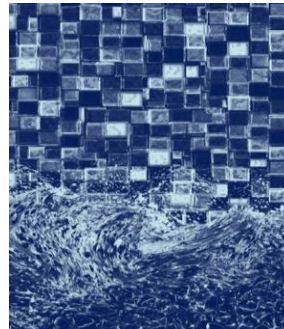

Toile - Liner / 2020 / Piscine Hors-terre

ST-PAUL
Accroché / Bead

GREAT-LAKES
Accroché / Bead

ROYAL MOUNT
Accroché / Bead

Europa 52''
Accroché / Bead

Fieldstone 48-52-54''
Accroché / Bead

Lakota 52''
Accroché

Palazzo 52''
Accroché / Bead

Tundra
Accroché 52''

Princetown 52''
Accroché / Bead

Brighton 52''
Accroché / Bead

Bolder bay 54''
Overlap / O/L

Mosaic
Accroché 54''

Ocean wave 54''
Overlap / O/L

Célébration 54''
Overlap / O/L

Indigo Marble 52''
Accroché / Bead

BEAD EZ, Elles sont munies d'une épaisse bordure et s'accrochent directement sur le mur. Sans aucune autre attache

Pend par dessus la paroi

Overlap : Toile conventionnelle qui dépassent à l'extérieur du mur et doivent être pincées sur le mur à l'aide d'une couronne de plastique. (coping)