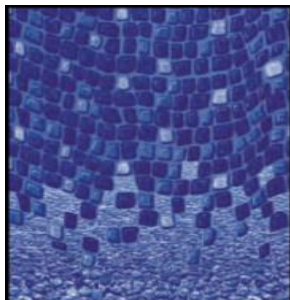

Toile - Liner / 2020 / Piscine Hors-terre

ST-PAUL
Accroché / Bead

GREAT-LAKES
Accroché / Bead

ROYAL MOUNT
Accroché / Bead

Europa 52''
Accroché / Bead

Fieldstone 48-52-54''
Accroché / Bead

Lakota 52''
Accroché

Palazzo 52''
Accroché / Bead

Tundra
Accroché 52''

Princetown 52''
Accroché / Bead

Brighton 52''
Accroché / Bead

Bolder bay 54''
Overlap / O/L

Mosaic
Accroché 54''

Ocean wave 54''
Overlap / O/L

Célébration 54''
Overlap / O/L

Indigo Marble 52''
Accroché / Bead

BEAD EZ, Elles sont munies d'une épaisse bordure et s'accrochent directement sur le mur. Sans aucune autre attache

Pend par dessus la paroi

Overlap : Toile conventionnelle qui dépassent à l'extérieur du mur et doivent être pincées sur le mur à l'aide d'une couronne de plastique. (coping)