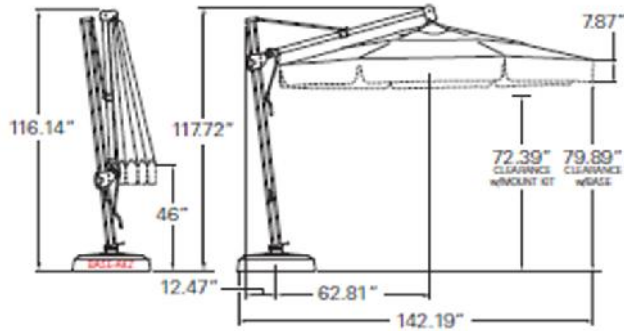

Code	Description	Couleur	Grade	Structure	# Tissus Fabric	Prix

PARASOL OCTOGONALE 11' AKZ

COULEUR DIFFÈRE LÉGÈREMENT EN VRAI

PARASOLAKZ-4203	PARASOL OCTOGONALE 11' AKZ	RED	OBRVIA 2	BLACK	DWV	4203		1 199,00 $
PARASOLAKZ-4812	PARASOL OCTOGONALE 11' AKZ	SILVER LINEN	OBRVIA C	BLACK	DWV	4812		1 299,00 $
PARASOLAKZ-4826	PARASOL OCTOGONALE 11' AKZ	SKY	OBRVIA C	BLACK	DWV	4826		1 299,00 $
PARASOLAKZ-4838	PARASOL OCTOGONALE 11' AKZ	LEMON	OBRVIA C	BLACK	DWV	4838		1 299,00 $
PARASOLAKZ-6657	PARASOL OCTOGONALE 11' AKZ	BRAKER SURF STRIPE	A OUTDURA	BLACK	DWV	6657		1 399,00 $
PARASOLAKZ-6662	PARASOL OCTOGONALE 11' AKZ	HARPER STEEL STRIPE	A OUTDURA	BLACK	DWV	6662		1 399,00 $
PARASOLAKZ-56075	PARASOL OCTOGONALE 11' AKZ	PEYTON GRANITE STRIPE	A SUNBRELLA	BLACK	DWV	56075		1 399,00 $
PARASOLAKZ-4839	PARASOL OCTOGONALE 11' AKZ	NAVY	OBRVIA C	BLACK	DWV	4839		1 299,00 $
PARASOLAKZ-4239	PARASOL OCTOGONALE 11' AKZ	NAVY	OBRVIA 2	BLACK	DWV	4239		1 199,00 $
PARASOLAKZ-4208	PARASOL OCTOGONALE 11' AKZ	BLACK	OBRVIA 2	BLACK	DWV	4208		1 199,00 $
PARASOLAKZ-4876	PARASOL OCTOGONALE 11' AKZ	SAND	OBRVIA C	BLACK	DWV	4876		1 299,00 $
BASEPARAAKZAKZSQB	BASE DE PARASOL AKZ BRONZE	BLACK						199,00 $
BASEPARAAKZAKZSQN	BASE DE PARASOL AKZ NOIR	BLACK						239,00 $

SAND / 4876		SILVER LINEN / 4812		BRAKER SURF STRIPE / 6657	
RED / 4803 / 4203		NAVY / 4839/4239			
SKY / 4826		BLACK / 4808/4208		PAYTON GRANITE STRIPE/ 56075	
HARPER STEEL STRIPE 6662 /		LEMON / 4838			

COULEUR DIFFÈRE LÉGÈREMENT EN VRAI