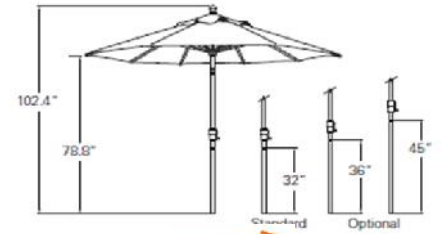

**PARASOL 9' PUSH BUTTON TILT**

**9' Push Button Tilt Octagon**

**Tout Nouveau!**

PARASOLUM9209-2408	PARASOL 9' PUSH BUTTON TILT	BLACK	SOLOFIN	BLACK	SWV	2408	199,00 \$
PARASOLUM9209-2408	PARASOL 9' PUSH BUTTON TILT	RED	SOLOFIN	BLACK	SWV	2412	199,00 \$
PARASOLUM9209-2408	PARASOL 9' PUSH BUTTON TILT	TUSCAN	SOLOFIN	BLACK	SWV	2417	199,00 \$
PARASOLUM9209-2408	PARASOL 9' PUSH BUTTON TILT	STONE	SOLOFIN	BLACK	SWV	2419	199,00 \$
PARASOLUM9209-2408	PARASOL 9' PUSH BUTTON TILT	INDIGO	SOLOFIN	BLACK	SWV	3539	199,00 \$
PARASOLUM9209-2408	PARASOL 9' PUSH BUTTON TILT	CHOCOLAT	SOLOFIN	BLACK	SWV	2427	199,00 \$
PARASOLUM9209-2408	PARASOL 9' PUSH BUTTON TILT	BANANA	SOLOFIN	BLACK	SWV	2402	199,00 \$
PARASOLUM9209-2408	PARASOL 9' PUSH BUTTON TILT	MAKAW	SOLOFIN	BLACK	SWV	2429	199,00 \$
PARASOLUM9209-2408	PARASOL 9' PUSH BUTTON TILT	WALLNUT	SOLOFIN	BLACK	SWV	2470	329,00 \$
PARASOLUM9209-2408	PARASOL 9' PUSH BUTTON TILT	CHARCOAL	SOLOFIN	BLACK	SWV	3450	199,00 \$
PARASOLUM9209-2408	PARASOL 9' PUSH BUTTON TILT	NAVY	SOLOFIN	BLACK	SWV	2439	219,00 \$
PARASOLUM9209-2408	PARASOL 9' PUSH BUTTON TILT	COBALT	SOLOFIN	BLACK	SWV	4201	219,00 \$
PARASOLUM9209-2408	PARASOL 9' PUSH BUTTON TILT	NATUREL	SOLOFIN	BLACK	SWV	4204	219,00 \$
PARASOLUM9209-2408	PARASOL 9' PUSH BUTTON TILT	SKY	OBRAVIA	BLACK	SWV	4826	249,00 \$
PARASOLUM9209-2408	PARASOL 9' PUSH BUTTON TILT	AQUA	OBRAVIA	BLACK	SWV	4816	249,00 \$
PARASOLUM9209-2408	PARASOL 9' PUSH BUTTON TILT	KHAKI	OBRAVIA	BLACK	SWV	4822	249,00 \$
PARASOLUM9209-2408	PARASOL 9' PUSH BUTTON TILT	HARPER STEEL STRIPE	A OUTDURA	BLACK	SWV	6662	339,00 \$
PARASOLUM9209-2408	PARASOL 9' PUSH BUTTON TILT	CANVAS COAL	A	BLACK	SWV	5489	339,00 \$