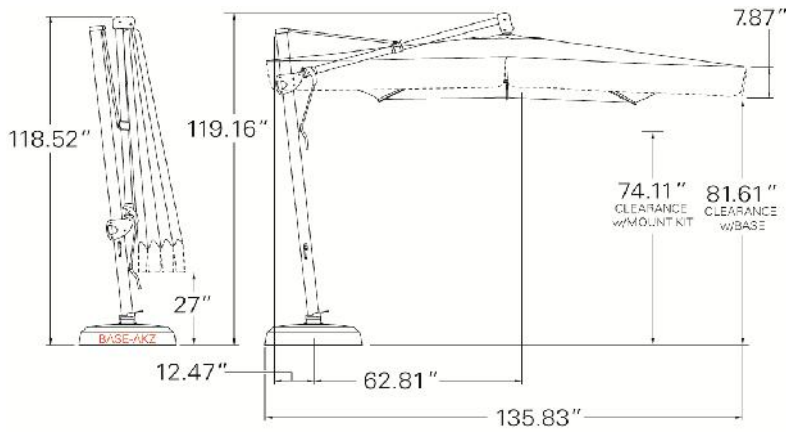

COULEUR DIFFÈRE LÉGÈREMENT EN VRAI

Code	Description	Couleur	Grade	Structure	# Tissus Fabric	Prix
------	-------------	---------	-------	-----------	-----------------	------

**PARASOL CARRÉ 10' AKZSQ**

**Tout Nouveau!**