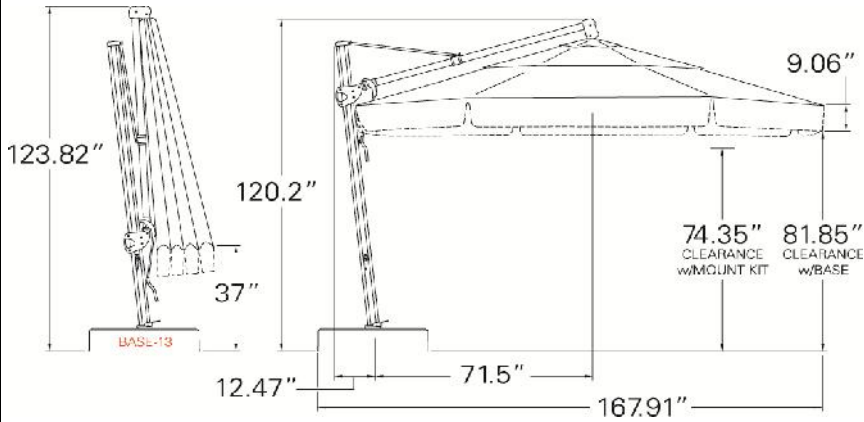

TREASURE GARDEN / Parasol 2019

Collection Hippocampe

Code	Description	Couleur	Grade	Structure	# Tissus Fabric	Prix

PARASOL 13' OCTO AKZ CANTILEVER

Tout Nouveau!

PARASOLAKZ13-4803	PARASOL 13' OCTO AKZ CANTILEVER	RED	OBRAVIA C	BLACK	4803	1 399,00 $
PARASOLAKZ13-4203	PARASOL 13' OCTO AKZ CANTILEVER	RED	OBRAVIA 2	BLACK	4203	1 299,00 $
PARASOLAKZ13-4812	PARASOL 13' OCTO AKZ CANTILEVER	SILVER LINEN	OBRAVIA C	BLACK	4812	1 399,00 $
PARASOLAKZ13-4816	PARASOL 13' OCTO AKZ CANTILEVER	AQUA	OBRAVIA C	BLACK	4816	1 399,00 $
PARASOLAKZ13-4838	PARASOL 13' OCTO AKZ CANTILEVER	LEMON	OBRAVIA C	BLACK	4838	1 399,00 $
PARASOLAKZ13-4239	PARASOL 13' OCTO AKZ CANTILEVER	NAVY	OBRAVIA 2	BLACK	4239	1 299,00 $
PARASOLAKZ13-4208	PARASOL 13' OCTO AKZ CANTILEVER	BLACK	OBRAVIA 2	BLACK	4208	1 299,00 $
PARASOLAKZ13-4876	PARASOL 13' OCTO AKZ CANTILEVER	SAND	OBRAVIA C	BLACK	4876	1 399,00 $
BASEPARASOL13R-09	BASE DE PARASOL AKZ-13 ROLLER NOIR	BLACK				549,00 $
BASEPARAKZ13-09	BASE DE PARASOL AKZ-13-09 BLACK	BLACK				389,00 $

SAND / 4876		SILVER LINEN / 4812	
RED / 4803 / 4203		NAVY / 4839 / 4239	
		BLACK / 4808 / 4208	
AQUA / 4816		LEMON / 4838	

COULEUR DIFFERE LEGEREMENT EN VRAI