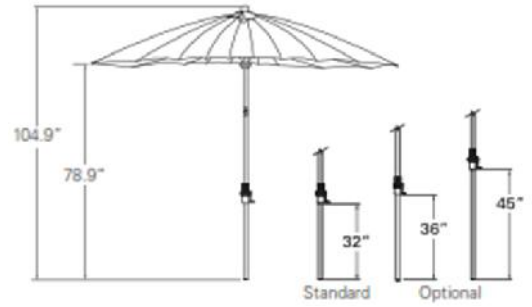

Code	Description	Couleur	Grade	Structure	# Tissus Fabric	Prix
------	-------------	---------	-------	-----------	--------------------	------

7.5' PARASOL QUALITÉ COMMERCIAL

**Tout Nouveau!**

PARASOLUCP407-4820	7.5' PARASOL QUALITÉ COMMERCIAL	BOULDER	OBRAVIA C		4820	299,00 \$
PARASOLUCP407-4816	7.5' PARASOL QUALITÉ COMMERCIAL	AQUA	OBRAVIA C		4816	299,00 \$

BOULDER / 4820

AQUA / 4816

COULEUR DIFFÈRE LÉGÈREMENT EN VRAI

Code	Description	Couleur	Grade	Structure	# Tissus Fabric	Prix
------	-------------	---------	-------	-----------	-----------------	------

**PARASOL SHANGAI 10'**

**Tout Nouveau!**

USA459	PARASOL SHANGAI 10'	<b>SAND</b>	OBRAVIA C	BLACK	4876	499,00 \$
USA459	PARASOL SHANGAI 10'	<b>BOULDER</b>	OBRAVIA C	BLACK	4820	499,00 \$
USA459	PARASOL SHANGAI 10'	<b>SKY</b>	OBRAVIA C	BLACK	4826	499,00 \$
USA459	PARASOL SHANGAI 10'	<b>AQUA</b>	OBRAVIA C	BLACK	4816	499,00 \$