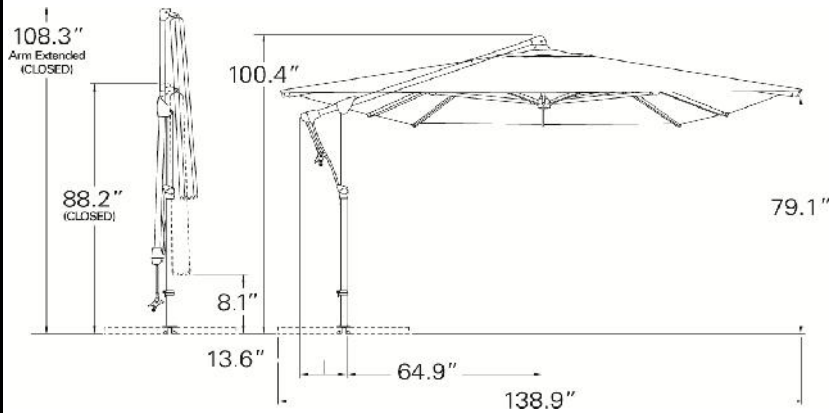

Code	Description	Couleur	Grade	Structure	# Tissus Fabric	Prix

PARASOL CARRÉ 8.5' AG19

PARASOLAG19SQ-4803	PARASOL CARRÉ 8.5' AG19	RED	OBRAVIA C	BLACK	SWV	4803		639,00 $
PARASOLAG19SQ-4203	PARASOL CARRÉ 8.5' AG19	RED	OBRAVIA 2	BLACK	SWV	4203		599,00 $
PARASOLAG19SQ-4812	PARASOL CARRÉ 8.5' AG19	SILVER LINEN	OBRAVIA C	BLACK	SWV	4812		639,00 $
PARASOLAG19SQ-4826	PARASOL CARRÉ 8.5' AG19	SKY	OBRAVIA C	BLACK	SWV	4826		639,00 $
PARASOLAG19SQ-4816	PARASOL CARRÉ 8.5' AG19	AQUA	OBRAVIA C	BLACK	SWV	4816		639,00 $
PARASOLAG19SQ-4839	PARASOL CARRÉ 8.5' AG19	NAVY	OBRAVIA C	BLACK	SWV	4839		639,00 $
PARASOLAG19SQ-4808	PARASOL CARRÉ 8.5' AG19	BLACK	OBRAVIA C	BLACK	SWV	4808		639,00 $
PARASOLAG19SQ-4208	PARASOL CARRÉ 8.5' AG19	BLACK	OBRAVIA 2	BLACK	SWV	4208		599,00 $
PARASOLAG19SQ-4876	PARASOL CARRÉ 8.5' AG19	SAND	OBRAVIA C	BLACK	SWV	4876		639,00 $
BASEBXAG	BASE DE PARASOL CROSS BASE	BLACK						149,00 $
BASEPARASOLAG19	BASE DE PARASOL BF10- BRONZE	BLACK						179,00 $
BASEPARASOLAG19N	BASE DE PARASOL BF10-09 NOIR	BLACK						189,00 $

SAND / 4876

SILVER LINEN / 4812

RED / 4803 / **4203**

NAVY / 4839

SKY / 4826

BLACK / 4808/ **4208**

AQUA / 4816

ATTENTION !!
ILS RESTE DES OCTOGONALES
AG19 OCTO
ORANGE PARASOLAG19-4809
FOREST GREEN PARASOLAG19-4846
TAUPE PARASOLAG19-4861

Housse non incluse

COULEUR DIFFÈRE LÉGÈREMENT EN VRAI